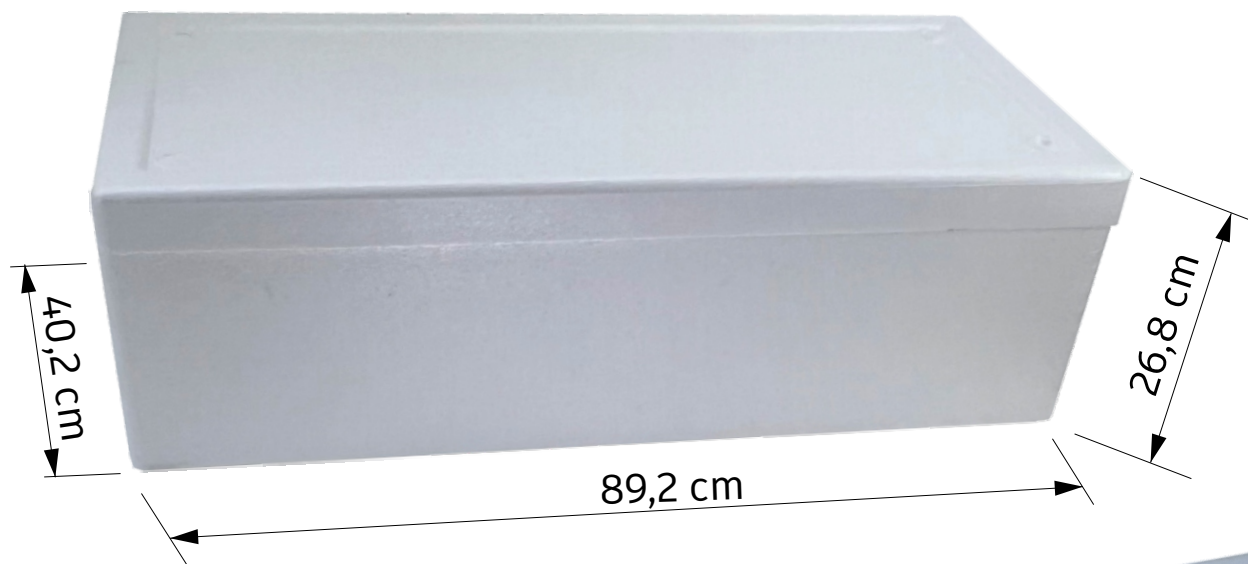

ISOBOX 60

CAPACIDAD 60 LT

ISOBOX®

Capacidad 60 lt

Longitud	89,2cm
Ancho	40,2 cm
Alto	26,8 cm

- Espesor de pared / fondo / tapa \approx 30 mm
- Producto libre de CFC
- 100% reciclable

NO DAÑA LA
CAPA DE OZONO