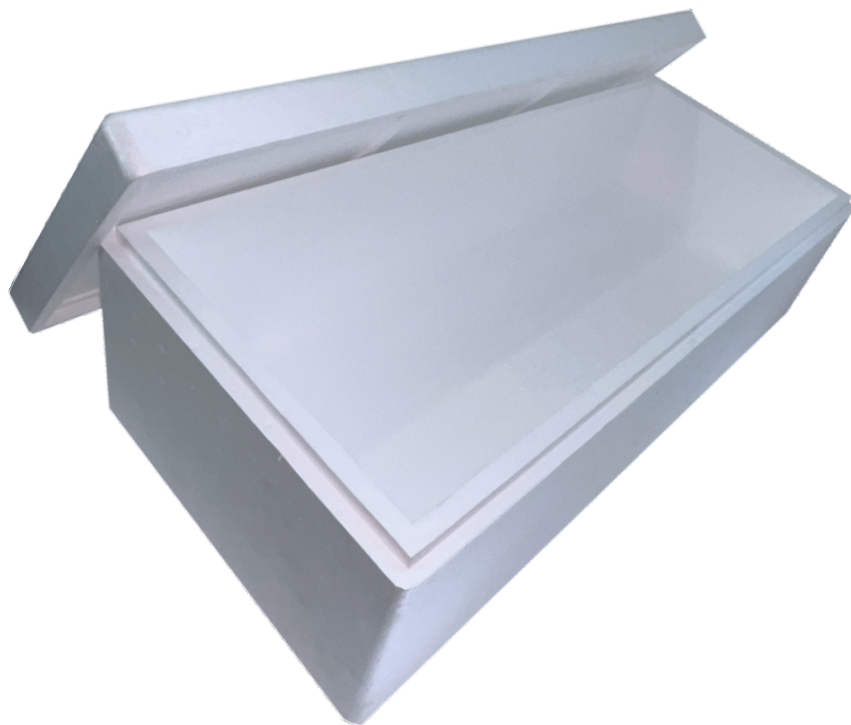

ISOBOX 60

CAPACIDAD 60 LT

ISOBOX®

Capacidad 60 lt

Longitud	89,2cm
Ancho	40,2 cm
Alto	26,8 cm

- Espesor de pared / fondo / tapa \approx 30 mm
- Producto libre de CFC
- 100% reciclable

NO DAÑA LA
CAPA DE OZONO

EPS
RECICLABLE