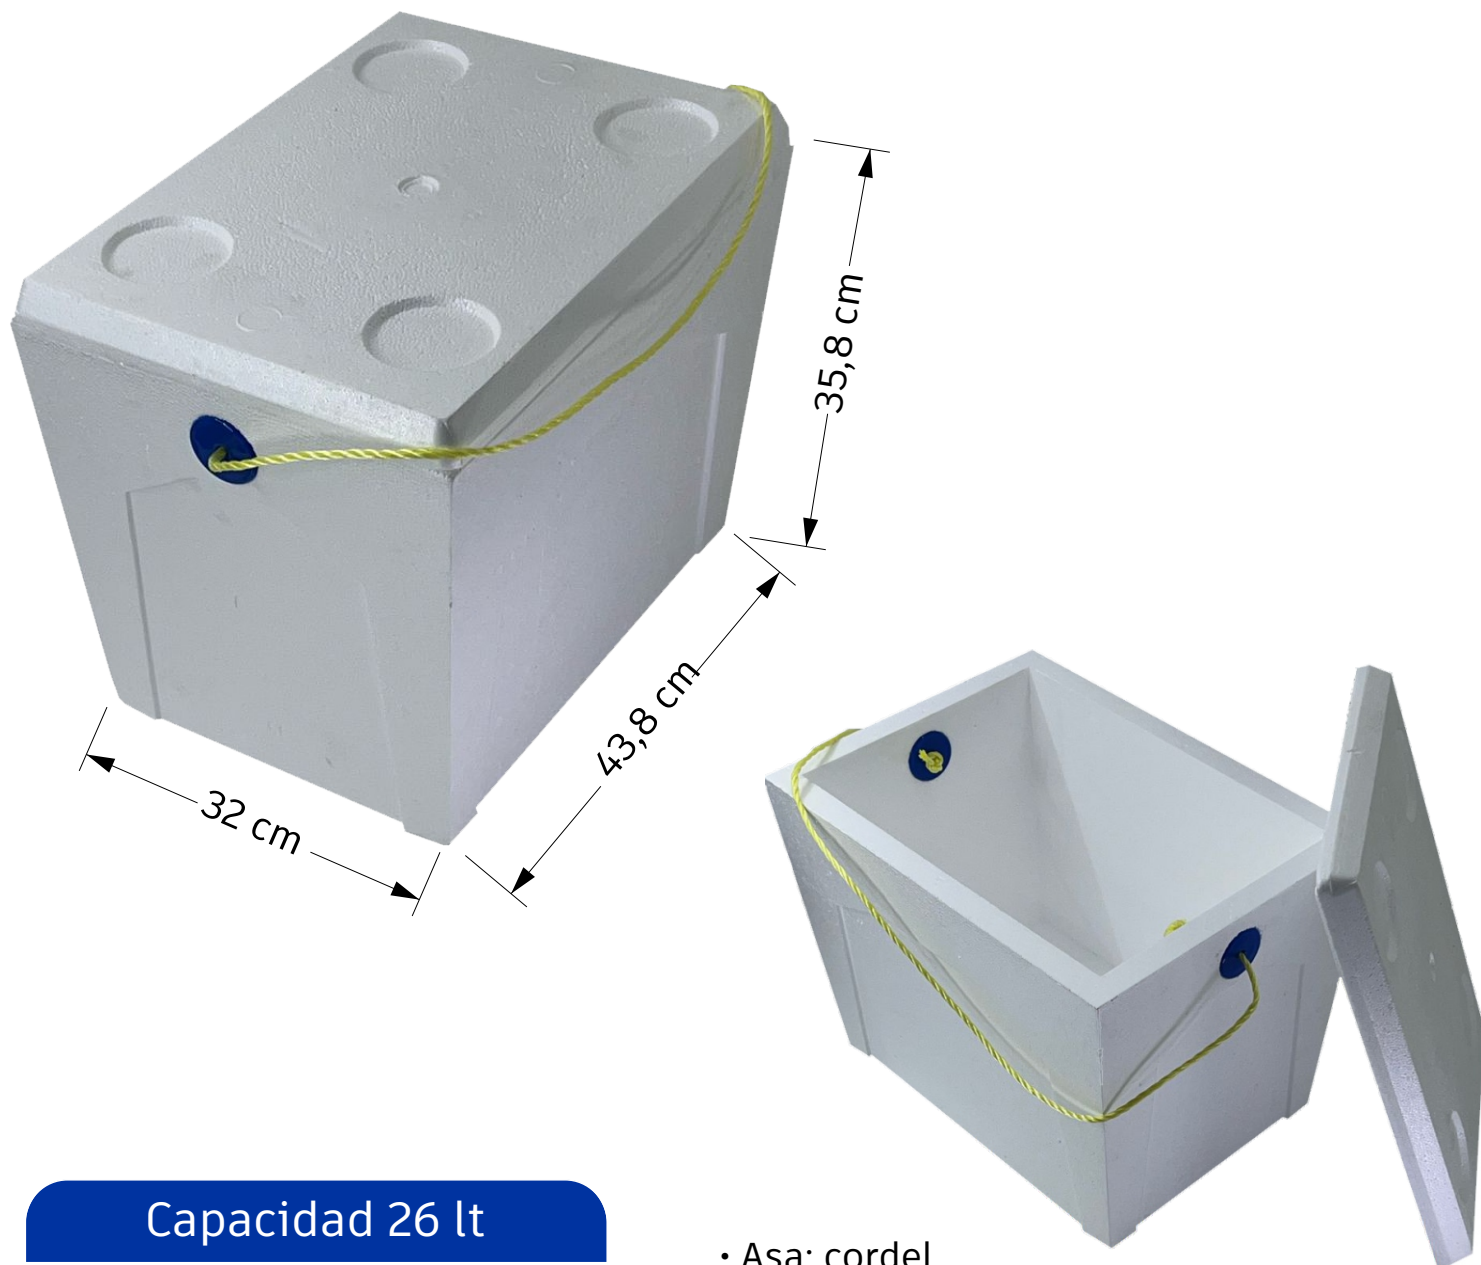

ISOBOX CA 40 / 26 lt ASA CORDEL

ISOBOX®

Capacidad 26 lt

| | |
|----------|---------|
| Longitud | 43,8 cm |
| Ancho | 32 cm |
| Alto | 35,8 cm |

- Asa: cordel
- Espesor de pared / fondo / tapa \approx 30 mm
- Producto libre de CFC
- 100% reciclable